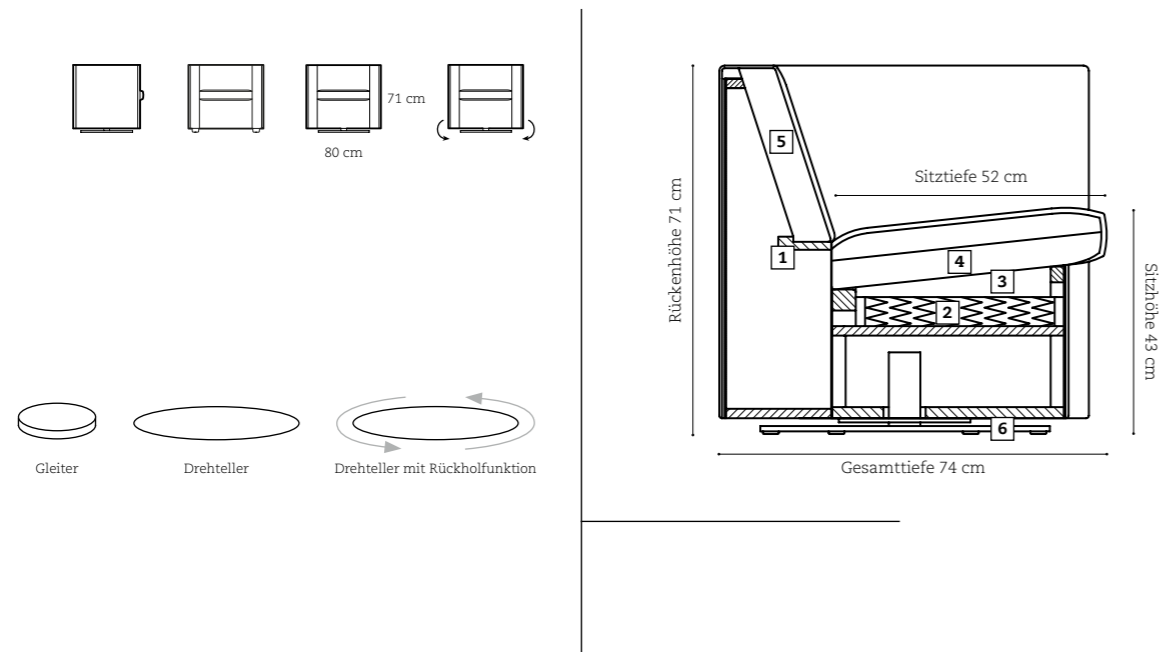

5 Rückenkissen

Kaltschaum RG 37 mit hochwertiger Vliesabdeckung.

6 Fußausführungen

CP140: Wechselgleiter

CP141: Drehteller

CP142: Drehteller mit Rückholfunktion

VIELFALT

26 Stoffqualitäten