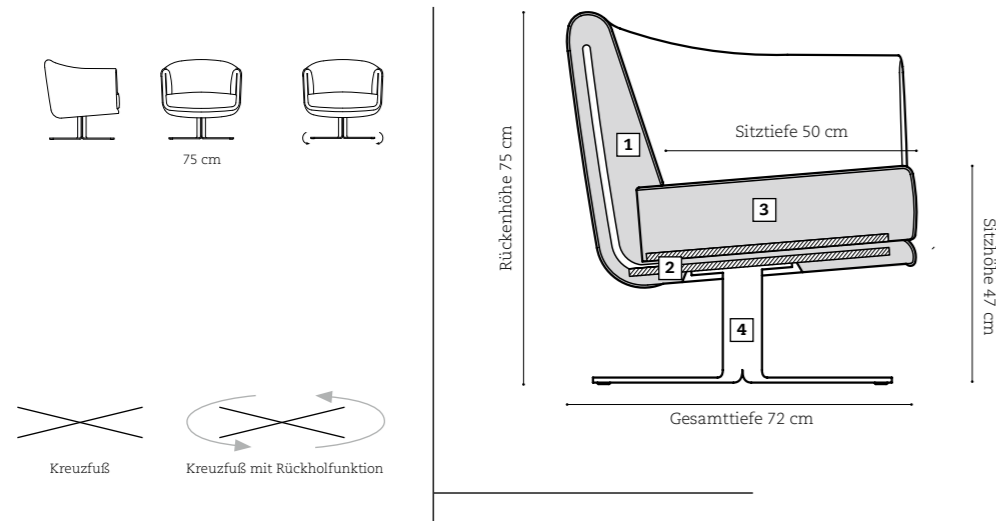

contract
professionals®

Das sitzt. **contract**
professionals®

CP113 CONFERENCE

Die Fakten auf einen Blick.

1 Korpus

Polyurethan-Formschaum mit Einlegern und Polyester-Vliesabdeckung.

2 Gestell

Einleger mit Trägerplatten aus Schichtholz und verschraubtem Rückenrahmen aus Stahlrohr.

3 Sitzkissen

Polyurethan-Formschaum mit Polyester-Vliesabdeckung. Sitzträger aus Formschichtholz.

4 Fußgestell

Hochglanz-verchromt, Kreuzfuß mit Drehrückholfunktion

4.1 Sitzhöhe

46 cm

Fußausführungen

VIELFALT

26 Stoffqualitäten
12 Lederqualitäten
390 Farben
23 Preisgruppen

Ob Foyer, Lobby oder Konferenzraum – die zentralen Ruhe- und Begegnungszonen im Objektbau erfordern Sitzobjekte, die die Weite Ihrer architektonischen Ideen spielerisch aufnehmen und akzentuieren. Die beiden Designlinien „Lounge“ und „Conference“ bieten Ihnen Designmöbel von den Objekt-Spezialisten. contract professionals.